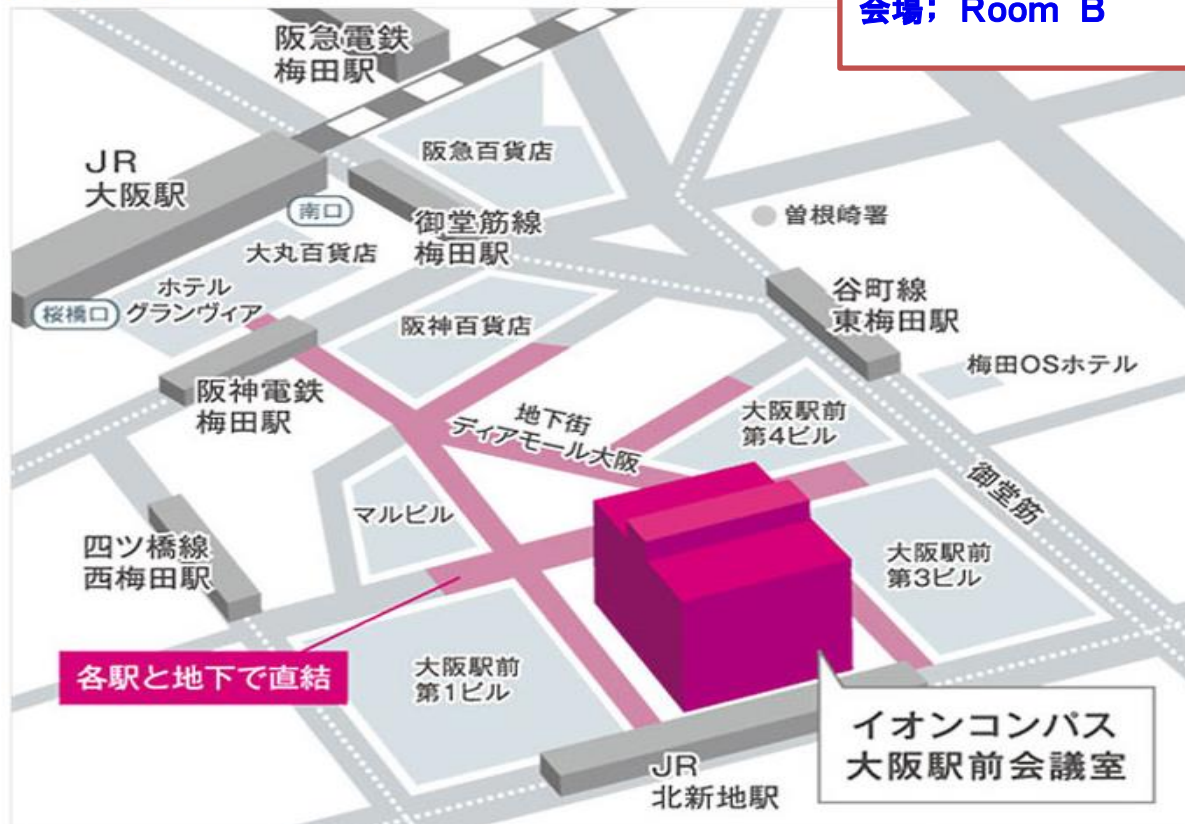

②大阪会場(11/29)

イオンコンパス 会議室 アクセスマップ

大阪駅前会議室

イオンコンパスの大阪駅前会議室は、JR「大阪駅」より徒歩3分、JR「北新地駅」直結、各線「梅田駅」より徒歩3～5分とアクセス良好の立地です。

大阪駅前会議室 アクセスマップ

[所在地] 大阪府大阪市北区梅田1-2-2 大阪駅前第2ビル15階 〒530-0001

[営業時間] 9:00～21:00

[受付時間] 9:00～18:00 (9:00～18:00 平日の月曜日～金曜日)

[電話] 06-6225-7505

[FAX] 06-6225-7509

日時; 平成29年11月29日(水)
13:00～16:00
会場; Room B

交通

🚉 JR 北新地駅 大阪駅 新大阪駅から

東西線「北新地駅」直結

各線「大阪駅」より徒歩3分

新幹線「新大阪駅」より、JR線、地下鉄にて約15分

🚇 地下鉄 梅田駅から

各線「梅田駅」より徒歩3～5分

✈️ 飛行機 関西空港 伊丹空港から

伊丹空港より空港リムジンバス、大阪丸ビルまで約30分

関西空港より南海ラピート、なんばより地下鉄「梅田駅」利用で約60分