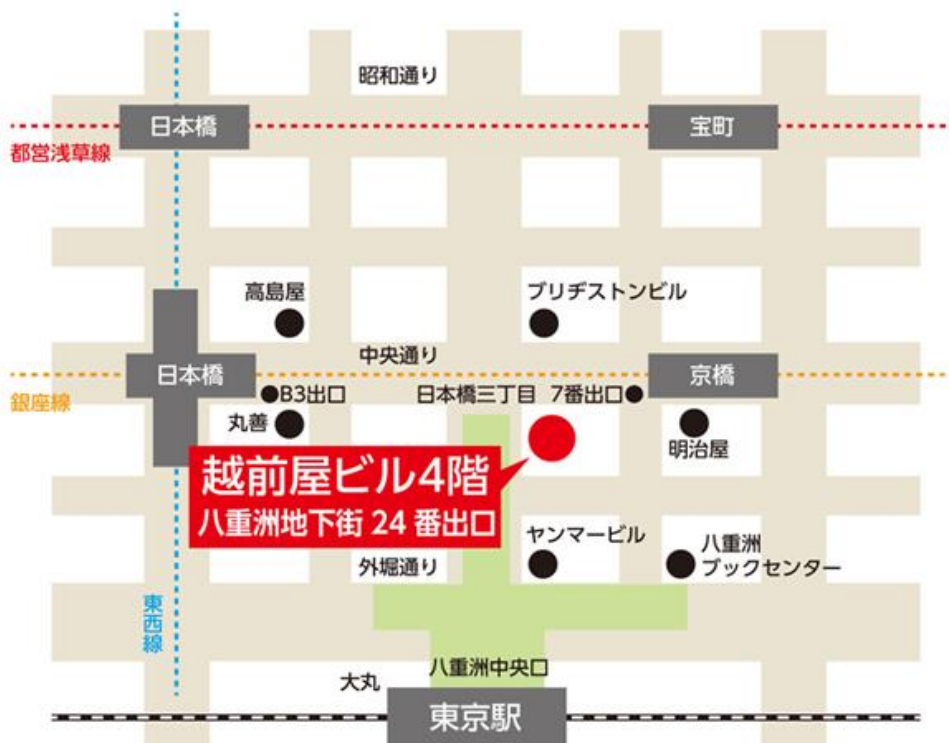

①東京会場(11/28)

イオンコンパス 会議室 アクセスマップ

東京八重洲会議室

イオンコンパスの東京八重洲会議室は、JR「東京駅」八重洲中央口より徒歩4分とアクセス良好の立地です。

東京八重洲会議室 アクセスマップ

[所在地] 東京都中央区京橋1-1-6 越前屋ビル4階 〒104-0031

[営業時間] 9:00~21:00

[受付時間] 9:00~18:00 (平日の月曜日~金曜日)

[電話] 03-6262-3954

[FAX] 03-6262-3983

日時; 平成29年11月28日(火)
13:00~16:00
会場; Room B

交通

🚉 JR 東京駅から

JR「東京駅」八重洲中央口より徒歩4分
東京駅直結の八重洲地下街より、24番出口を出て目の前

🚇 地下鉄 京橋駅 日本橋駅から

銀座線「京橋駅」より徒歩2分
東西線「日本橋駅」より徒歩3分

✈️ 飛行機 羽田空港から

羽田空港よりモノレール「浜松町」経由、JR利用で約40分